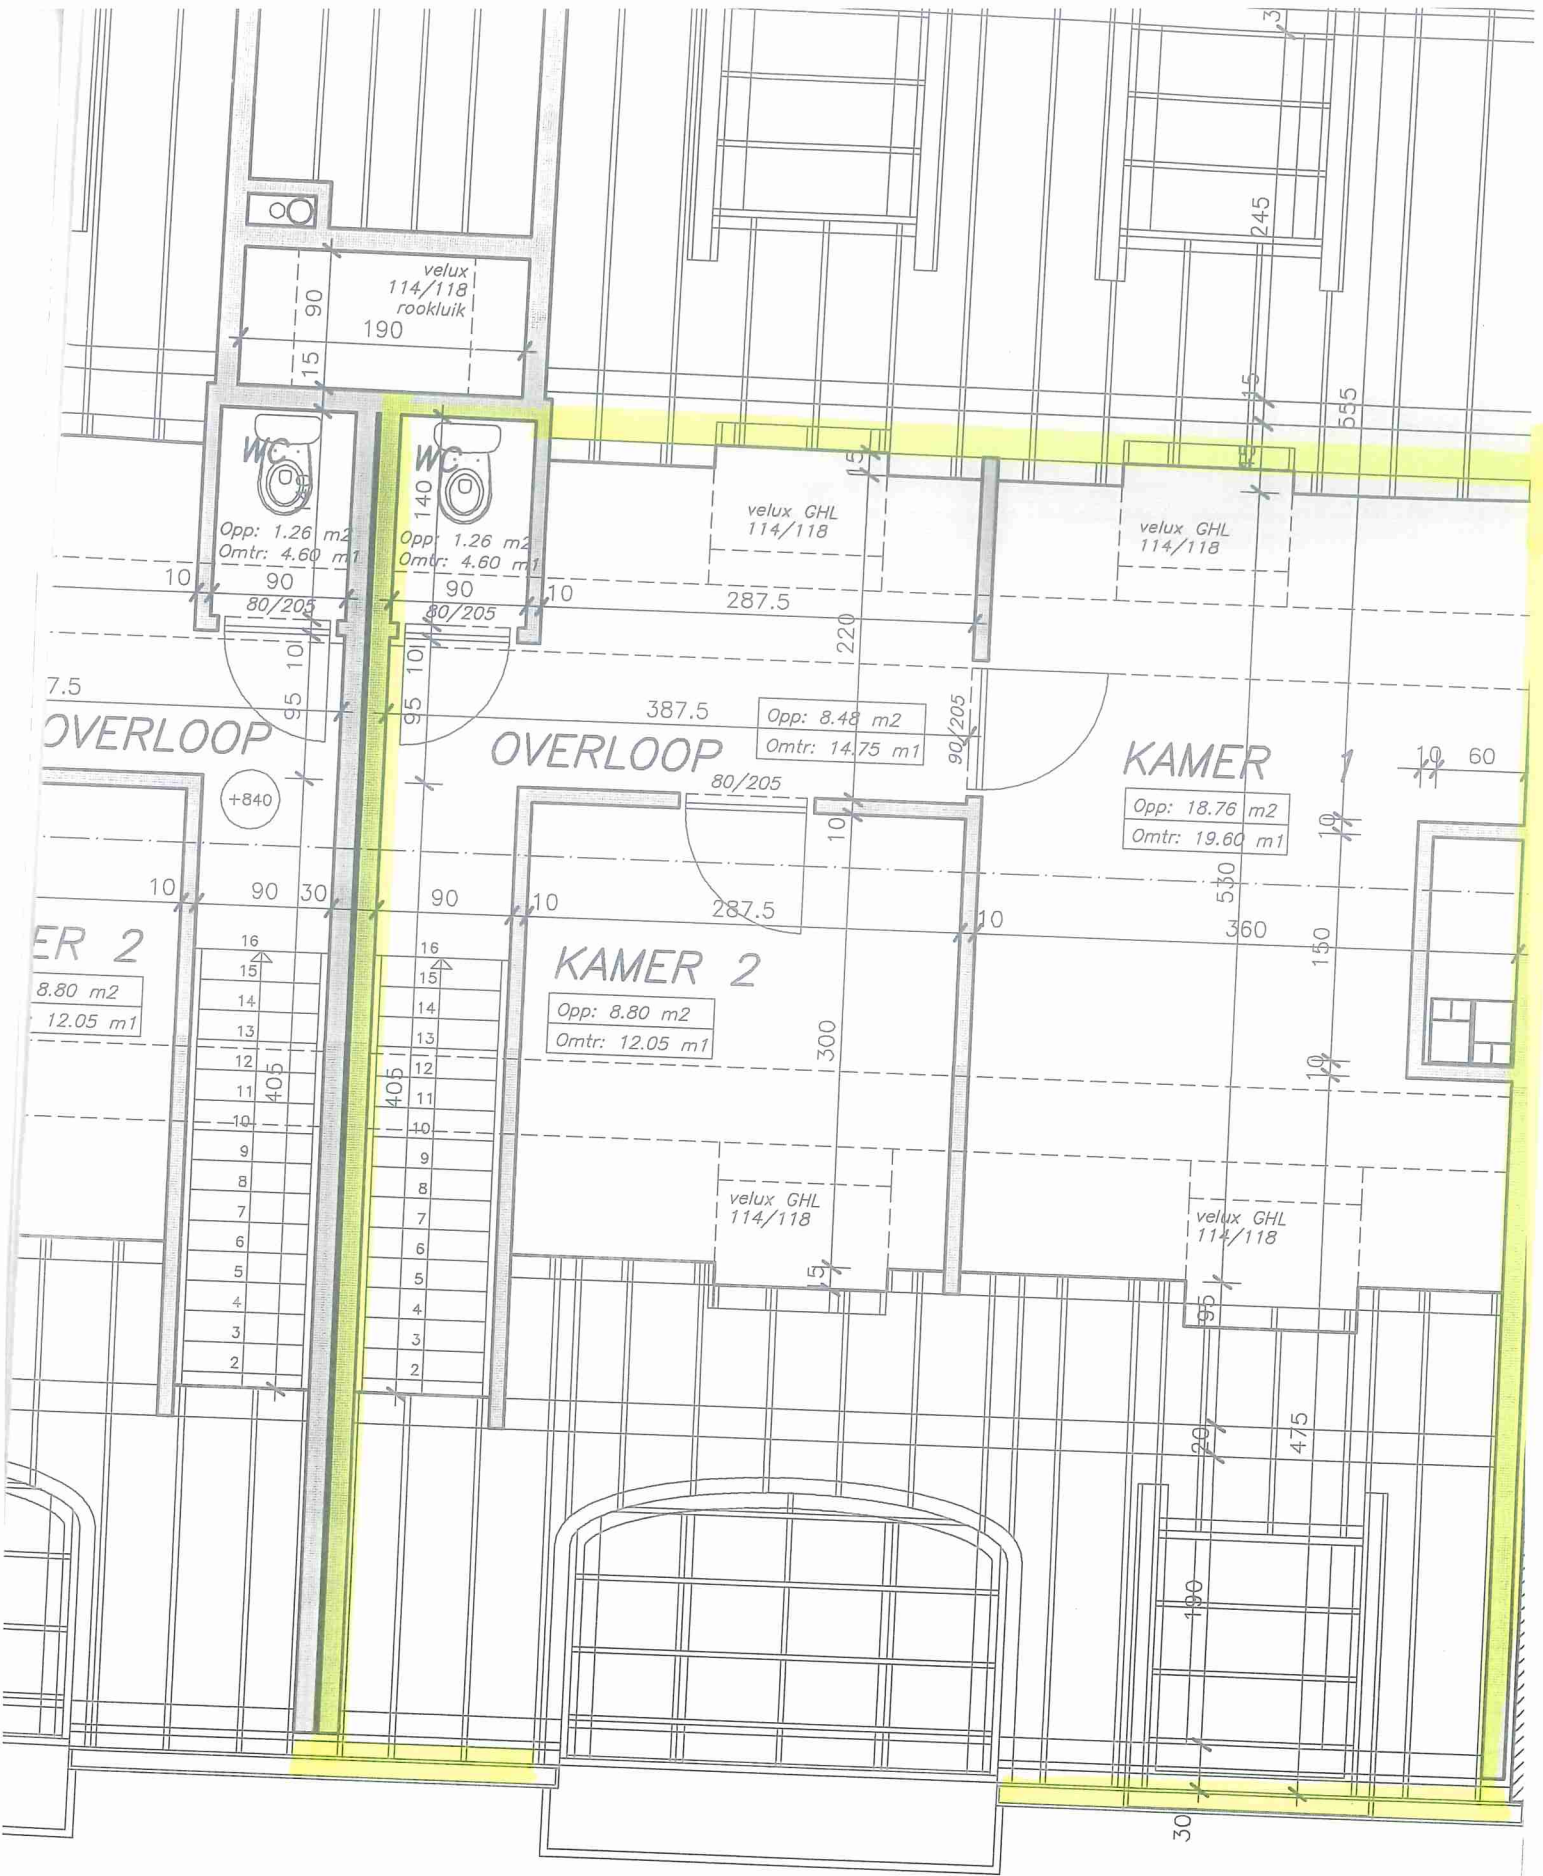

81

82

83

84

85

86

87

88

89

90

91

92

93

94

95

96

97

98

99

100

velux
114/118
rookluik
190

Opp: 1.26 m²
Omtr: 4.60 m¹

Opp: 1.26 m²
Omtr: 4.60 m¹

velux GHL
114/118